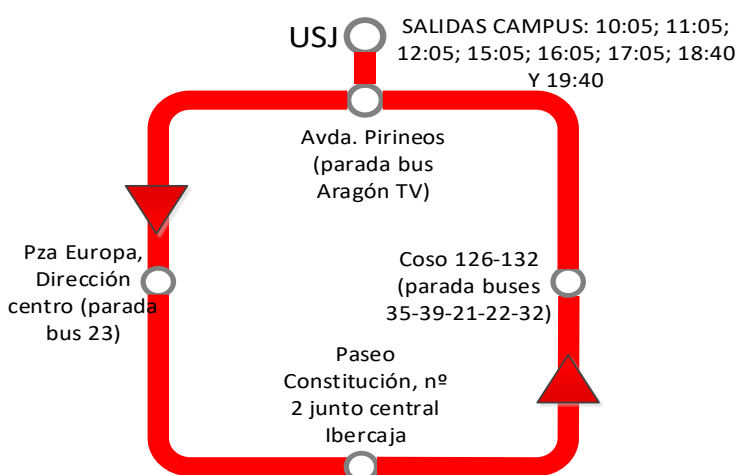

SERVICIO DE TRANSPORTE CURSO 2018-2019: SALIDAS DESDE CAMPUS

R1 SALIDAS CAMPUS: 13:10; 14:35; 20:35

- USJ
- Carretera Huesca (P. bus frente Bº San Gregorio)
- Ronda de Boltaña/ calle la Fragua (P. bus ALOSA)
- Gómez de Avellaneda / Margarita Xirgu
- Gómez de Avellaneda nº41 (Plataforma bus)
- Gómez de Avellaneda ,nº 23 (Plataforma Bus)
- Plaza Europa (bus 20 dirección Puerta del Carmen)
- Avenida Navarra nº10 (P. bus)
- Avenida Navarra (P. bus Centro Cívico Delicias)
- Vía Universitas nº 83 (P. bus pasada Avda. Madrid)
- Vía Universitas 13 (parada bus)
- Violante de Hungría, p. bus esquina Condes de Aragón (junto al Huevo)
- Violante de Hungría (P. bus Auditorio)
- Pº Isabel la Católica, 18 (P. bus)
- Vía Ibérica 2 (p. bus)

R2 SALIDAS CAMPUS:13:10; 14:35; 17:45; 20:35

- USJ
- Avda. Pirineos (parada bus frente Aragón TV)
- Paseo Echegaray esquina c/ Salduba
- Paseo Echegaray 118 (parada bus 45)
- Asalto 71 (parada bus)
- Paseo de la Mina / Jaime Balmes (p. bus)
- Paseo Constitución, nº 13 (P. bus)
- Hernán Cortés nº 6 (P. bus)
- Paseo Teruel 24 (p. bus)
- Avenida Valencia Nº 8 (P. bus)
- San Juan Bosco nº 8 (P. bus)
- Gómez Laguna 22 (P. bus)
- Prolongación Gómez Laguna (P. bus Clínica Quirón)
- Juan Bautista de la Salle, Prol. Gómez Laguna (frente pasarela Valdefierro)
- Montecanal: (Tomás Lezaun esquina Antonio Arteta)
- Valdespartera, Isla del Tesoro 29
- Avenida Séptimo Arte esquina un Americano en París

R3 SALIDAS CAMPUS: 13:10; 14:35; 20:35

- USJ
- Marqués de la Cadena / Frente Bomberos
- Marqués de la Cadena(p. bus colegio Marier Curie)
- Doctor Iranzo 92 (P. bus)
- Doctor Iranzo Casa Chicote (P. bus)
- Cesáreo Alierta 95-97 (P. bus 25-51)
- Cesáreo Alierta 27 (P. bus 25-51)
- Camino Las Torres (Plaza Albert Schweitzer)
- Avenida San Jose 200 (p. bus)
- Tierno Galvan (P. bus 23)
- Villa de Pau nº 19 -Parada bus 23, 42 (Parque La Paz)
- Tiziano (lateral LIDL)

CIRCULAR

HUESCA

SALIDAS CAMPUS:
14:35; 20:35