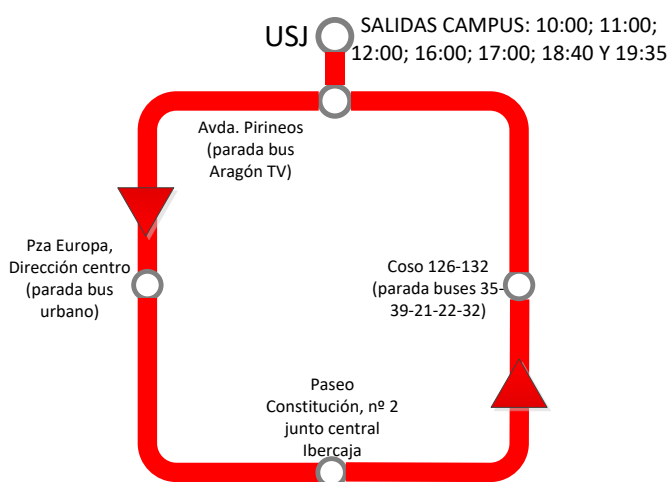

R2 SALIDAS CAMPUS:13:10; 14:35; 17:45; 20:35

- USJ
- Avda. Pirineos (parada bus frente Aragón TV)
- Paseo Echegaray esquina c/ Salduba
- Paseo Echegaray 118 (parada bus 45)
- Asalto (Centro de Historia)
- Paseo de la Mina (frente gasolinera Repsol)
- Paseo Constitución, nº 13 (P. bus)
- Hernán Cortés nº 6 (P. bus)
- Paseo Teruel (esquina Doctor Horno)
- Avenida Valencia Nº 8 (P. bus)
- San Juan Bosco nº 8 (P. bus)
- Gómez Laguna 22 (P. bus)
- Prolongación Gómez Laguna (P. bus Clínica Quirón)
- Juan Bautista de la Salle, Prol. Gómez Laguna (frente pasarela Valdefierro)
- Montecanal: Tomás Lezaun (esquina Avenida Ilustración)
- Valdespartera, Isla del Tesoro esquina Desayuno con diamantes
- Valdespartera, Avenida Séptimo Arte esquina un Americano en París

R3 SALIDAS CAMPUS: 13:10; 14:35; 20:35

- USJ
- Marqués de la Cadena / Frente Bomberos
- Marqués de la Cadena / Jose Oto
- Doctor Iranzo 92 (P. bus)
- Doctor Iranzo Casa Chicote (P. bus)
- Cesáreo Alierta 117 (P. bus 25-51)
- Cesáreo Alierta 27 (P. bus 25-51)
- Camino Las Torres (Plaza Albert Schweitzer)
- Avenida San Jose / Lapuyade
- Tierno Galvan (P. bus 23)
- Villa de Pau nº 19 -Parada bus 23, 42 (Parque La Paz)
- Tiziano (lateral LIDL)

CIRCULAR

HUESCA

1. USJ SALIDAS CAMPUS: 14:35; 20:35
2. c/Ingeniero Pano esq. Avda. Martínez de Velasco (interior) esq. Restaurante La Parrilla Gombar
   - Estación Intermodal