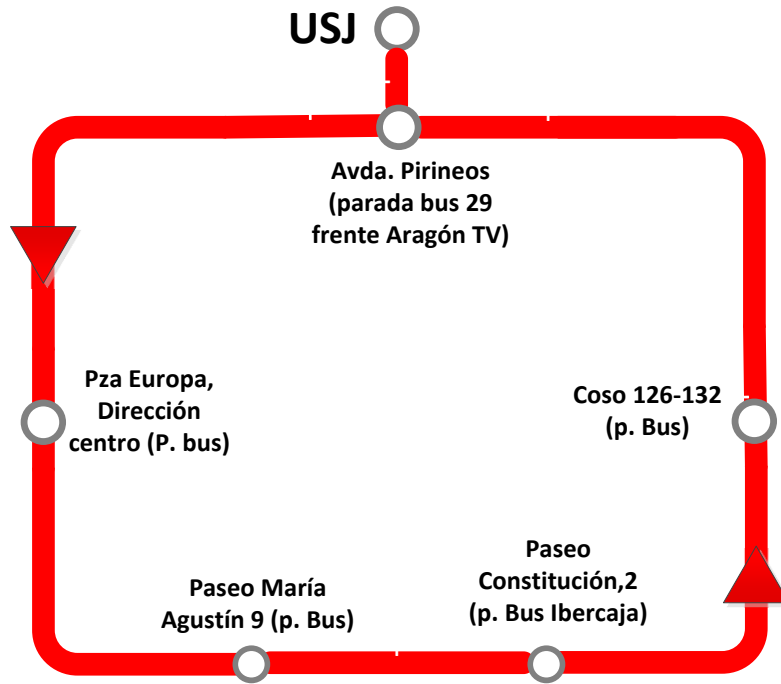

SERVICIO CIRCULAR