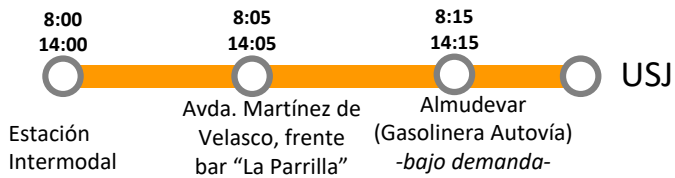

ENTRADAS HUESCA