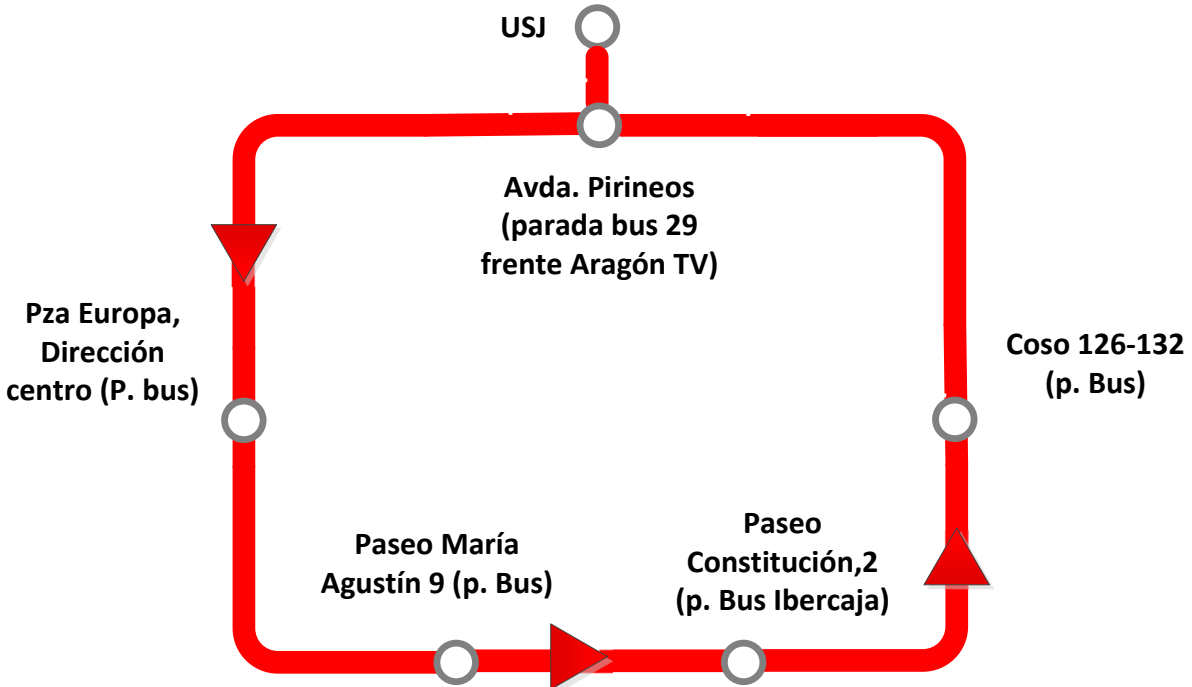

R4

- Tiziano, dirección centro (p. bus 23, 31 lateral LIDL)
- Villa de Pau 19 -Parada bus 23, 42
- Lasierra Purroy nº 8-10 (antes cruce con Sancho Ramírez y Avda. América)
- Paseo de Cuéllar 47, esquina Calle Lapuyade
- Camino Las Torres (Frente Plaza Albert Schweitzer)- Parada Circular 2
- Cesáreo Alierta 36 (P. bus 25-51, N6)
- Cesáreo Alierta 74, Colegio Agustín Gericó (bus 25-51.n6)
- Principado de Morea (P de bus)
- Salvador Minguijón 12 (P. bus)
- Parada bus 44 Acceso Camino las Torres
- Marqués de la Cadena, nº 40 (p. bus Ci2)
- Valle de Broto, nº 18 (P. bus 29 Ci2 pasado Salvador Allende)
- USJ

R3

SALIDAS CAMPUS:

- USJ
- Avda Pirineos (P. bus colegio Lycée Moliere)
- Paseo Echegaray esquina c/ Salduba (P. bus alosa)
- Paseo Echegaray 118 (P. bus)
- Asalto 71 (P. bus)
- Paseo de la Mina / Jaime Balmes (P. bus)
- Paseo Constitución,13 (P. bus)
- Gran Vía 52 (P. bus)
- Plaza San Francisco (P. bus)
- Isabel la Católica (Frente Casa Grande)
- Pº Isabel la Católica, 18(P. bus)
- Via Ibérica 2 (P. bus)
- Vía Ibérica 20 (P. bus)
- Septimo Arte / Cantando Bajo la lluvia

R4

SALIDAS CAMPUS:

- USJ
- Marqués de la Cadena / Frente Bomberos
- Marqués de la Cadena(p. bus colegio Marier Curie)
- Doctor Iranzo 92 (P. bus)
- Doctor Iranzo Casa Chicote (P. bus)
- Cesáreo Alierta 95-97 (P. bus 25-51)
- Cesáreo Alierta 27 (P. bus 25-51)
- Camino Las Torres (Plaza Albert Schweitzer)
- Avenida San Jose 200 (p. bus)
- Tierno Galvan (P. bus 23)
- Villa de Pau nº 19 -Parada bus 23, 42 (Parque La Paz)
- Tiziano (lateral LIDL)

ENTRADAS CIRCULAR

SALIDAS CIRCULAR

ENTRADAS HUESCA

SALIDAS HUESCA