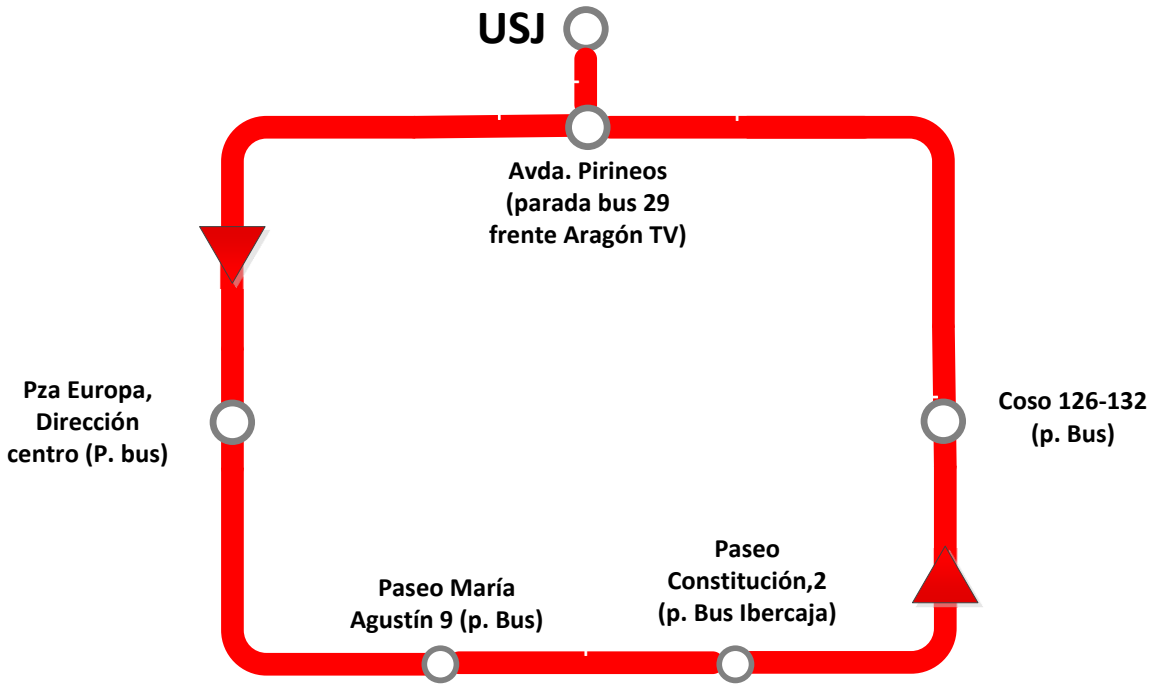

ENTRADAS CIRCULAR