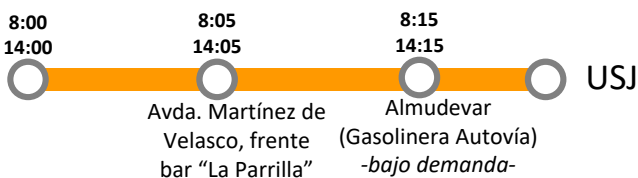

ENTRADAS HUESCA