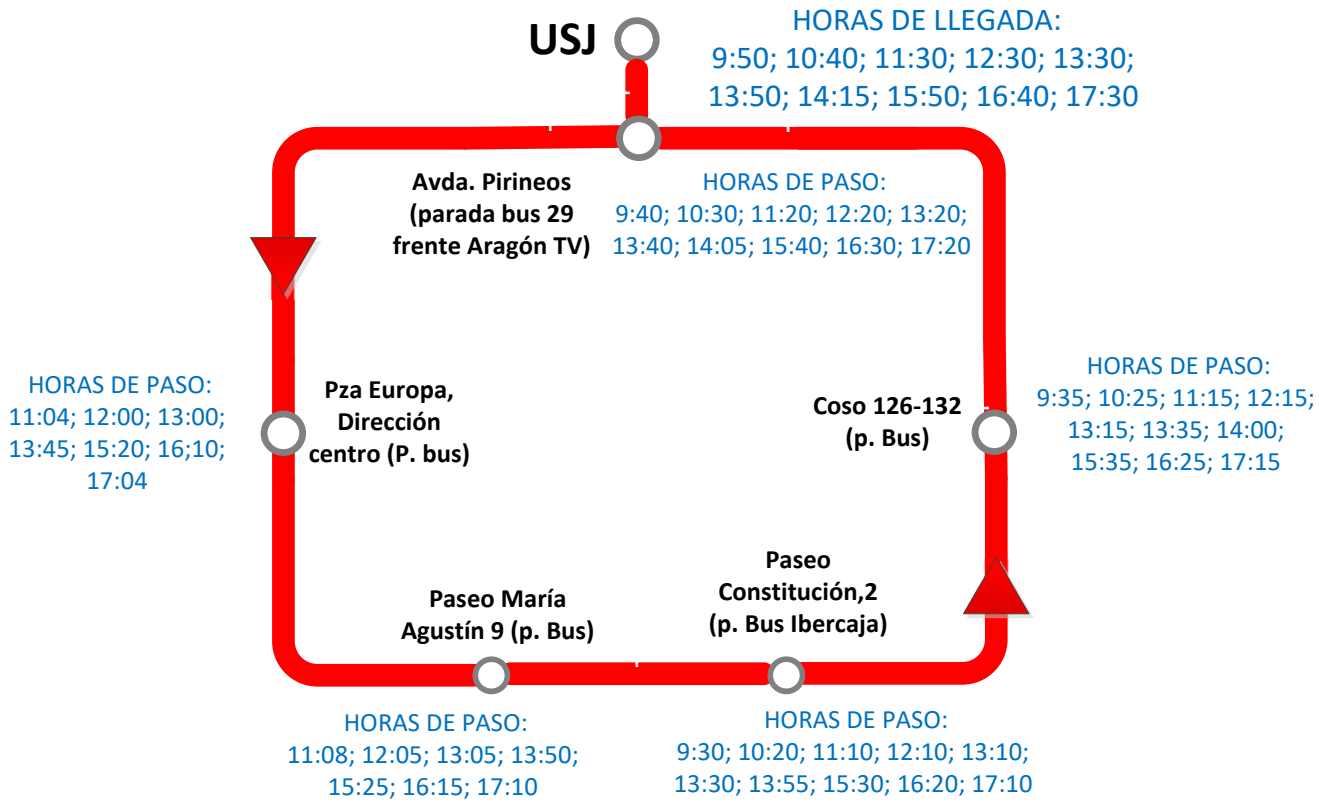

ENTRADAS CIRCULAR