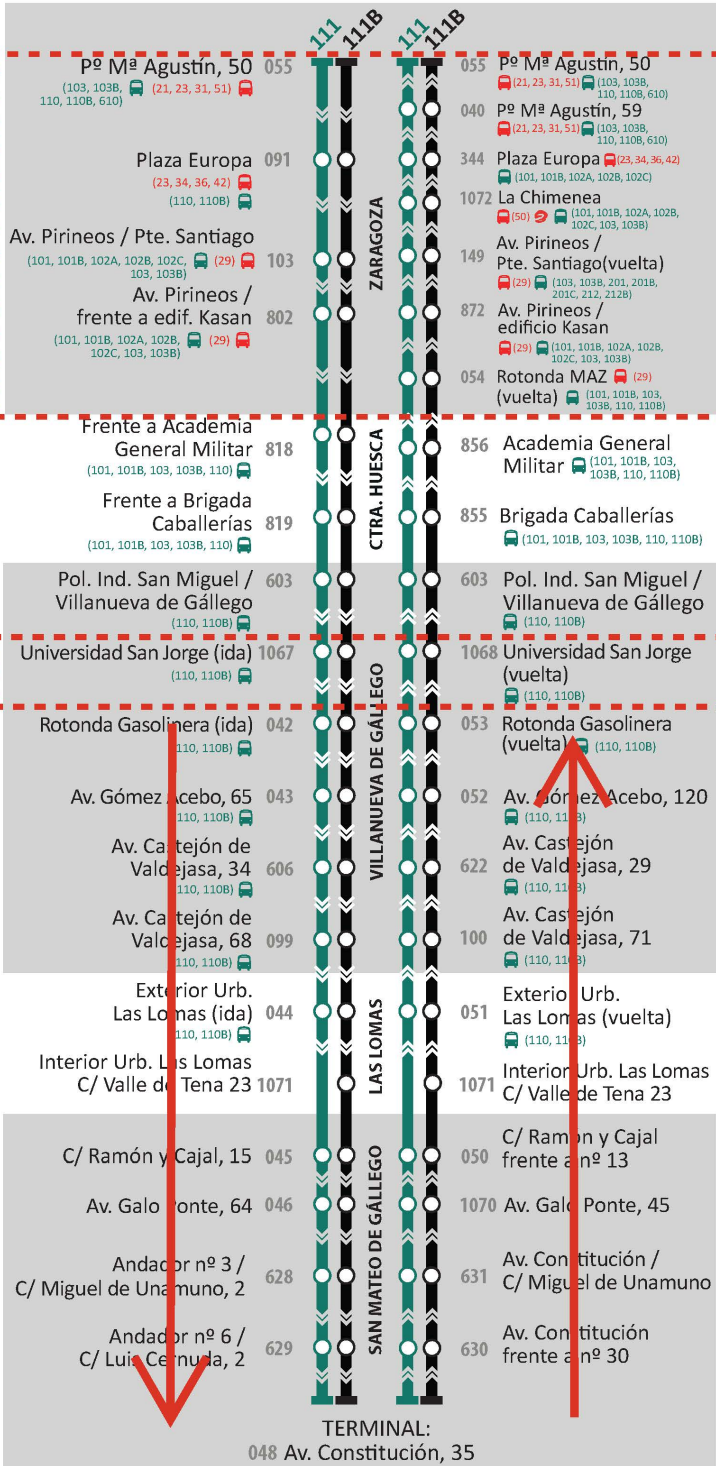

RECORRIDO Y PARADAS DE LAS LÍNEAS 111 Y 111B

LÍNEAS

Zaragoza

Villanueva de Gállego

San Mateo de Gállego

Contacta con nosotros:

876 055 238

De lunes a viernes laborables de 8:00 a 22:00

ZARAGOZA · VILLANUEVA DE GÁLLEGO · LAS LOMAS · SAN MATEO DE GÁLLEGO

DE ZARAGOZA A SAN MATEO DE GÁLLEGO

	Zaragoza Pº Mº Agustín, 50 (frente a Averly)	Villanueva de Gállego	San Mateo de Gállego Av. Constitución, 35
	LUNES A VIERNES LABORABLES		
111B	7:15	7:44	8:11
111	8:15	8:44	9:08
111	10:15	10:44	11:08
111B	12:15	12:44	13:11
111	14:15	14:44	15:08
111B	15:15	15:44	16:11
111B	17:15	17:44	18:11
111	19:15	19:44	20:08
111B	20:15	20:44	21:11
111	21:15	21:44	22:08

111	8:15	8:44	9:08
111B	10:15	10:44	11:11
111	13:15	13:44	14:08
111	17:15	17:44	18:08
111B	20:15	20:44	21:11
111	22:15	22:44	23:08

DE SAN MATEO DE GÁLLEGO A ZARAGOZA

	San Mateo de Gállego Av. Constitución, 35	Villanueva de Gállego	Zaragoza Pº Mº Agustín, 50 (frente a Averly)
	LUNES A VIERNES LABORABLES		
111	7:00	7:16	7:49
111B	8:15	8:34	9:06
111	9:15	9:31	10:04
111	11:15	11:31	12:04
111B	13:15	13:34	14:06
111	15:15	15:31	16:04
111B	16:15	16:34	17:06
111B	18:15	18:34	19:06
111	20:15	20:31	21:04
111B	21:15	21:34	22:06

(1) Bono de mínima tarifa:

Permite utilizar los 50 u 80 viajes respectivos para desplazarse, de manera indistinta, entre cualquiera de las localidades tarifadas con el mínimo concesional.