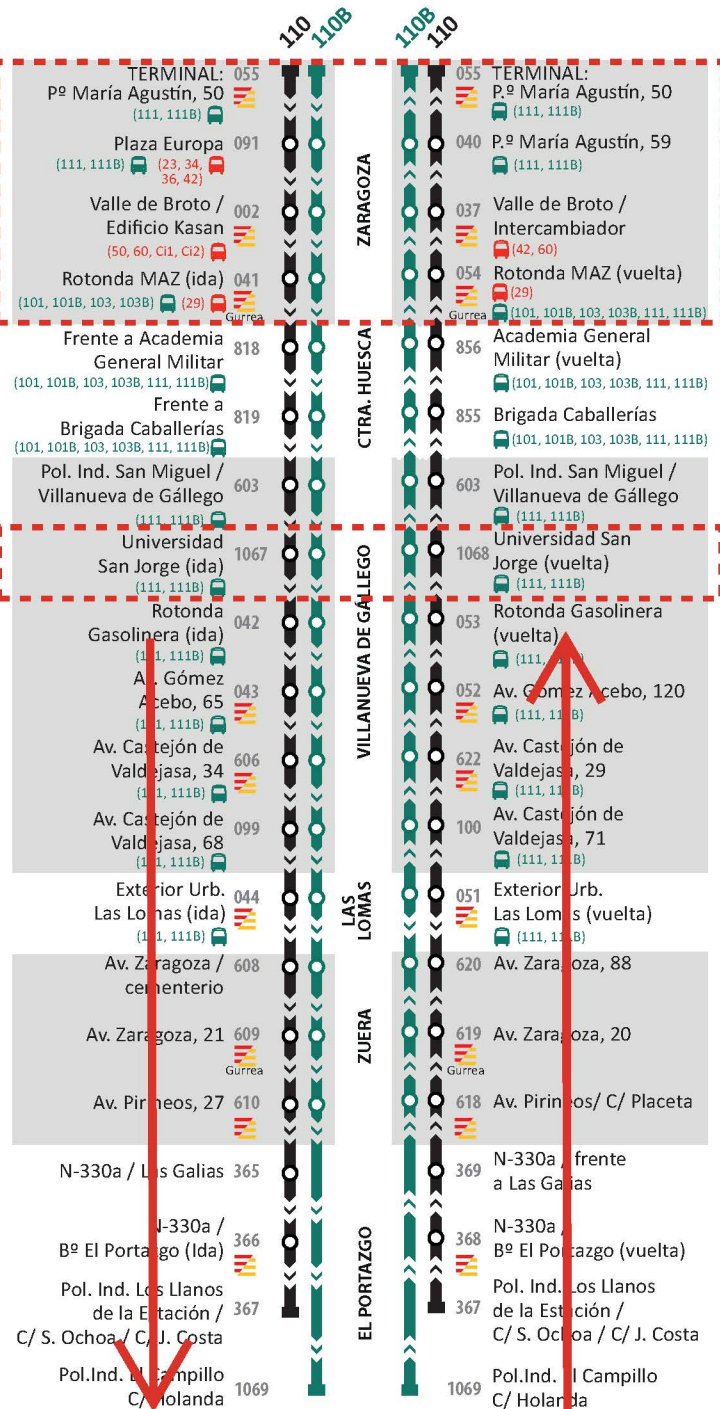

# RECORRIDO Y PARADAS DE LAS LÍNEAS 110 Y 110B

LÍNEAS

Zaragoza

Villanueva de Gállego

Zuera

Contacta con nosotros:

876 055 238

De lunes a viernes laborables de 8:00 a 22:00

DE ZARAGOZA A ZUERA

LÍNEA	Zaragoza Intermodal	Zaragoza	Villanueva de Gállego	Las Lomas del Gállego	Zuera	Pol.Ind Portazgo	Pol.Ind El Campillo
<b>LUNES A VIERNES LABORABLES</b>							
Jaca	6:30	6:40	6:55	7:00	7:10	7:15	
110B		7:45	8:05	8:10	8:25		8:30
110		8:45	9:05	9:10	9:25	9:30	
110B		9:45	10:05	10:10	10:25		10:30
110		10:45	11:05	11:10	11:25	11:30	
110B		11:45	12:05	12:10	12:25		12:30
110		12:45	13:05	13:10	13:25	13:30	
Gurrea	13:00	13:10	13:30	13:35	13:45	13:50	
Huesca	13:30	13:40	13:55	14:00	14:10	14:15	
110B		13:45	14:05	14:10	14:25		14:30
110		14:45	15:05	15:10	15:25	15:30	
110B		15:45	16:05	16:10	16:25		16:30
110		16:45	17:05	17:10	17:25	17:30	
110B		17:45	18:05	18:10	18:25		18:30
110		18:45	19:05	19:10	19:25	19:30	
Gurrea	19:45	19:55	20:15	20:20	20:30	20:35	
Huesca	20:30	20:40	20:55	21:00	21:10	21:15	

LÍNEA	Zaragoza Intermodal	Zaragoza Averte	Villanueva de Gállego	Las Lomas del Gállego	Zuera	Portazgo
<b>SÁBADOS</b>						
Jaca	6:30	6:40	6:55	7:00	7:10	7:15
C.P.Zuera	7:30	7:40	7:55	8:00	8:10	8:15
C.P.Zuera	8:45	8:55	9:10	9:15	9:25	9:30
Gurrea	13:00	13:10	13:30	13:35	13:45	13:50
C.P.Zuera	14:00	14:10	14:25	4:30	14:40	14:45
C.P.Zuera	16:00	16:10	16:25	16:30	16:40	16:45
Gurrea	19:45	19:55	20:15	20:20	20:30	20:35
Huesca	20:30	20:40	20:55	21:00	21:10	21:15