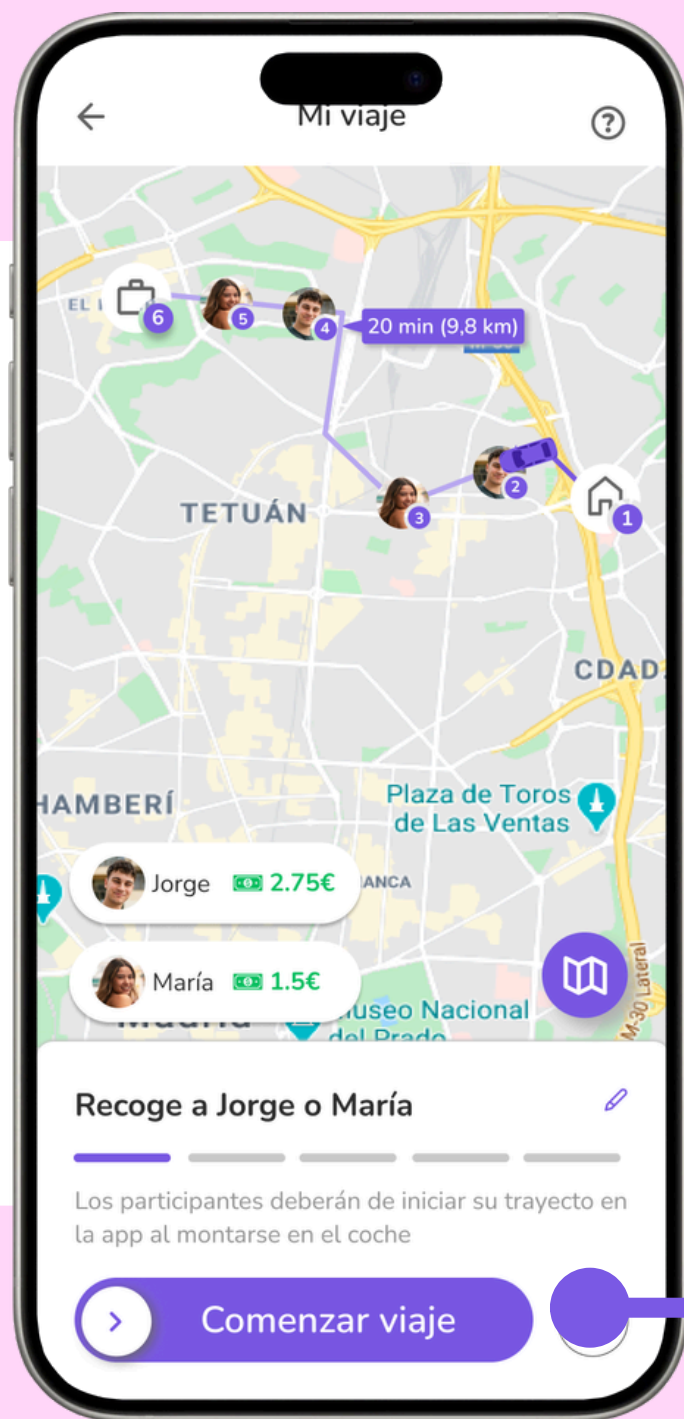

VERIFICACIÓN DE TRAYECTOS

¿Cómo funciona?

TRIBBU

VERIFICACIÓN DE TRAYECTOS

Ahora cuando compartas coche con Tribbu deberás verificar los puntos de origen y destino de tu viaje.

> Comenzar viaje

Viaje en curso >

Desliza
Comenzar viaje
cuando entres en el
coche

Desliza
Terminar viaje
cuando salgas del
coche

> Terminar viaje

Viaje terminado

9:00  Casa
↓ Trabajo 

Verificación pendiente de aprobación 

Verificación aprobada