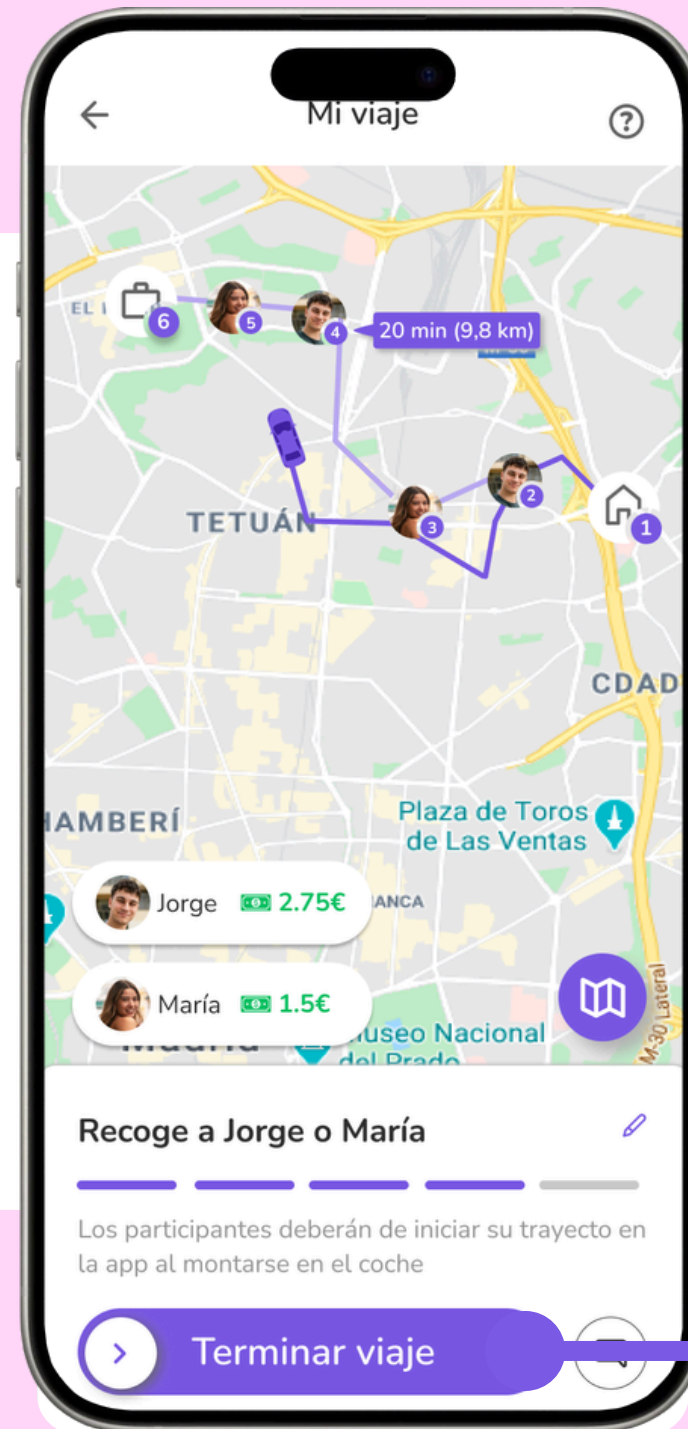

VERIFICACIÓN DE TRAYECTOS

¿Cómo funciona?

TRIBBU

VERIFICACIÓN DE TRAYECTOS

Ahora cuando compartas coche con Tribbu deberás verificar los puntos de origen y destino de tu viaje.

> Comenzar viaje

Viaje en curso >

Desliza
Comenzar viaje
cuando entres en el
coche

Desliza
Terminar viaje
cuando salgas del
coche

> Terminar viaje

Viaje terminado

9:00  Casa
↓ Trabajo 

Verificación pendiente de aprobación 

Verificación aprobada